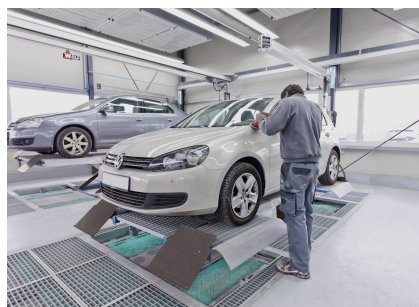

HERKULES HEBEBÜHNEN

Herkules HLS 1200 DUO

Die Herkules HLS 1200 DUO von Hedson ist eine benutzerfreundliche Hebebühne für Werkstätten, die Fahrzeuge entweder auf Rädern stehend oder als Radfreiheber anheben müssen. Das System ist besonders flexibel: Ein Wechsel zwischen beiden Varianten ist möglich ohne das Fahrzeug von der Bühne nehmen zu müssen.

- 2,5 Tonnen Tragkraft
- Anheben auf den Rädern stehend oder radfrei
- Ausführungen zur Installation auf dem Boden oder zum bodenebenen Einbau

FLEXIBEL

Alle Herkules von Hedson DUO-Hebebühnen bieten e Nutzer maximale Flexibilität. Die Fahrzeuge können entweder auf den Rädern stehend oder vom Fahrzeugunterboden als Radfreiheber angehoben werden.

PLATZSPAREND

Die Hebebühne ist einfach zu installieren und erleichtert die individuelle Planung von Werkstätten mit optimaler Raumnutzung. Sie kann bodenauflegend oder bodeneben installiert werden

ERGONOMISCH

Die Arbeitshöhe lässt sich sicher und stufenlos auf die optimale ergonomische Position einstellen, um die Arbeit und den Zugang zu allen Fahrzeugteilen zu erleichtern

See all product details at hedson.com